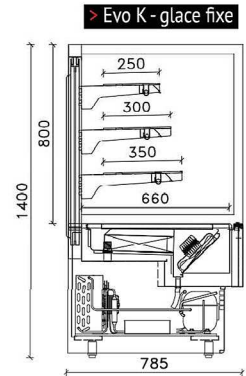

Evo K Color

	Longueur avec joues en mm	Puissance abs. en W	Puissance frigo en W à -10°C	Code	Prix HT GROUPE LOGE avec joues	Code	Prix HT SANS GROUPE avec joues	Code	Prix HT SANS FROID avec joues
EVO K COLOR 900	900	400	360	EVOK12		EVOK32		EVOK52	
EVO K COLOR 1200	1200	687	480	EVOK13		EVOK33		EVOK53	
EVO K COLOR 1500	1500	717	600	EVOK14		EVOK34		EVOK54	
EVO K COLOR 1800	1800	754	720	EVOK15		EVOK35		EVOK55	
EVO K COLOR 2400	2400	900	900	EVOK16		EVOK36		EVOK56	

Options par longueurs	Code	900	1200	1500	1800	2400
Eclairage LED sous étagères	EVOK...LED					

Accessoires Evo K	Code	Prix HT
kit roulettes avec freins EVO	PEVO001	
Autre RAL au choix pour EVO COLOR	PEVO005	
Evaporateur traité cataphorèse	PEVO010	

PÂTISSERIE*

SANDWICHES*

BOISSONS

LAITAGES

- > Forme cubique très tendance
- > Gamme offrant un grand choix de coloris

*sous réserve du respect de la durée légale de présentation

DESCRIPTIF

- Meubles non canalisables
- Glaces droites fixes double vitrage (**attention en cas d'installation en altitude au dessus de 1200 m !**)
- Structure vitrée montée
- Tablette de service en verre non éclairée
- 3 niveaux d'étagères éclairées 350, 300 et 250 mm
- Eclairage fluos warm white (led en option)
- Portes arrières coulissantes double vitrage
- Plan d'exposition acier verni noir
- Habillage extérieur noir RAL 9005

Meuble dont les sandwiches ou pâtisseries doivent être vendus dans la journée.

En cas d'installation en altitude, prévoir de perforer le joint entre glaces (pas d'azote ni de gaz inerte).

TECHNIQUE

- Froid ventilé
- Température +2 +4°C classe 3M2
- Groupe logé
- Fluide R404A
- Régulation électronique
- Evaporation des eaux de dégivrage