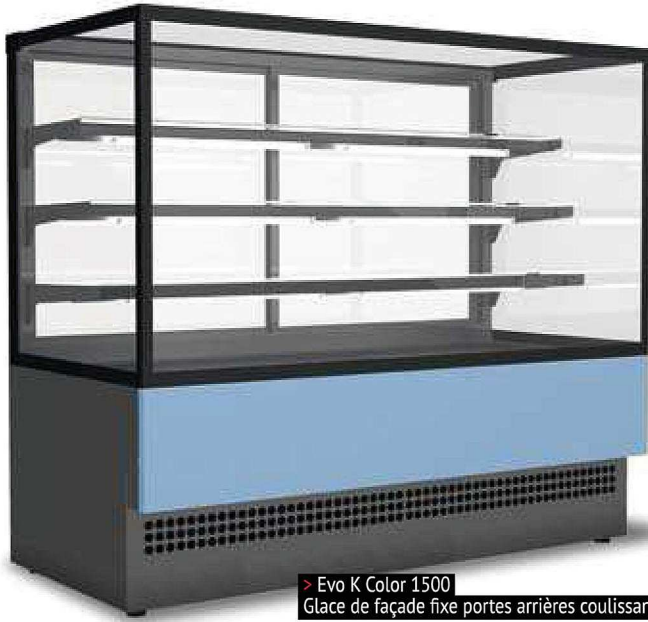

(Evo Color K)

VITRINES PÂTISSÈRIÈRE

> Evo K Color 1500
Glace de façade fixe portes arrières coulissantes