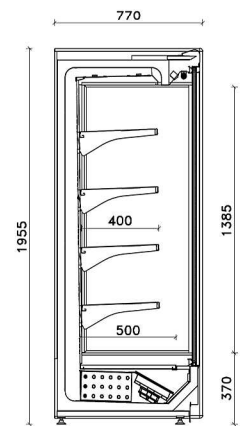

DERBY

Vitrine murale

**NOU
VEAU**

Sans Groupe - Intérieur et extérieur noir
Portes double vitrage pour une meilleure isolation
Faible profondeur 740 mm mais volume interne maximal

	Longueur avec joues en mm	Longueur sans joues en mm	Nombre de portes	Puissance frigo. en W à -5,5 °C	Puissance abs en W	Code	Prix HT avec joues
DERBY H200 PV M1 130	1330	1250	2	900	100	DERB01	
DERBY H200 PV M1 200	1955	1875	3	1400	150	DERB02	
DERBY H200 PV M1 260	2580	2500	4	1900	210	DERB03	
DERBY H200 PV M1 390	3830	3750	6	2800	320	DERB04	

PRODUITS GÉRÉS SUR STOCK

Descriptif

- Meubles canalissables (précanalisation à réaliser sur site)
- Portes vitrées pivotantes double vitrage avec poignée de préhension et cadre alu très fin
- Intérieur de cuve en acier zingué pré-verni
- Panneaux de fond et étagères en acier époxy noir RAL9005
- Evaporateur pré-vernis anti-corrosion
- Hauteur de jupe 380 mm
- 5 étagères réglables et inclinables prof. 400 mm coloris noir RAL 9005
- Porte-prix pvc avec languette
- Eclairage sous fronton LED blanc
- Eclairage vertical LED blanc aux extrémités et entre portes
- Décor façade et joues noir RAL 9005