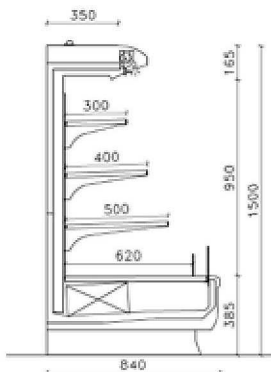

> Mini Bali

Longueur avec joues en mm	Longueur sans joues en mm	Puissance frigo. en W à -10°C	Puissance abs en W	Code	Prix HT avec joues	Code	Prix HT avec joues et portes vitrées *
---------------------------	---------------------------	-------------------------------	--------------------	------	--------------------	------	--

Mini Bali M1 H150

MINI BALI H150 M1 130	1330	1250	1569	440	MBAL01		MBAL21
MINI BALI H150 M1 200	1955	1875	2354	750	MBAL02		MBAL22
MINI BALI H150 M1 260	2580	2500	3152	940	MBAL03		MBAL23
MINI BALI H150 M1 390	3830	3750	4722	1430	MBAL04		MBAL24

Mini Bali M2 H150

MINI BALI H150 M2 130	1330	1250	1287	90	MBAL11		MBAL31
MINI BALI H150 M2 200	1955	1875	1929	170	MBAL12		MBAL32
MINI BALI H150 M2 260	2580	2500	2567	180	MBAL13		MBAL33
MINI BALI H150 M2 390	3830	3750	3857	270	MBAL14		MBAL34

> Meuble spécial tête de gondole pour réalisation d'îlots

DESCRIPTIF

- Meubles canalisables
- Intérieur de cuve en acier zingué pré-verni
- Panneaux de fond et étagères en acier époxy blanc
- Intérieur noir RAL 9005 en option sans supplément
- Evaporateur pré-vernis anti-corrosion
- Hauteur de jupe 385 mm
- 3 étagères réglables et inclinables prof. 500, 400 et 300 mm
- Porte-prix PVC avec languette
- Eclairage sous fronton, philips blanc (version M2) ou philips rosé (version M1)
- Eclairage sous étagères et rideau de nuit en option